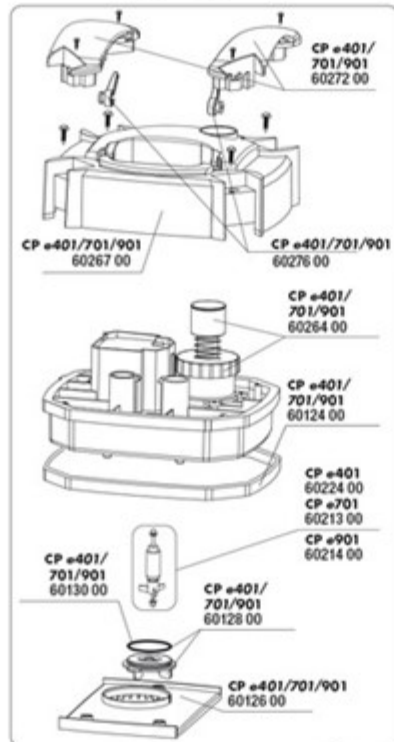

**CP e401/
700/1/900/1**
60122 00

CP e1500/1
60123 00

CP e1901
60228 00

CP e401/700/1/900/1
60142 00

CP e1500/1
60143 00

CP e1901
60229 00

CP e401/700/1/900/1
60145 00

CP e1500/1
60146 00

CP e1901
60230 00

OutSet spray

CP e401/700/1/900/1
60147 00

CP e401/700/1/900/1
60149 00

CP e1500/1
60148 00

CP e1901
60234 00

CP e1500/1
60150 00

CP e1901
60235 00

CP e401/700/1/900/1
60157 00 *

CP e1500/1
60158 00

CP e1901
60233 00

* Zubehör
Accessories
Accessoires

WHITE EDITION